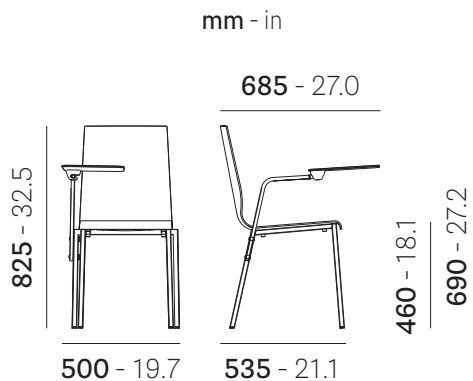

1329/TP

100%
MADE IN
ITALY

DESIGN
Pedrali R&D

mc 0,31
ft³ 10.9

kg 7
lb 15.4

EN: Chair with removable armrest and layered seat with anti-panic joint. Injection-moulded technopolymer shell and 20x20 mm square steel tube frame.

IT: Sedia con bracciolo removibile e tavoletta in stratificato con snodo antipánico. Scocca in tecnopolimero stampato a iniezione e struttura in tubo d'acciaio quadrato 20x20 mm.
DE: Stuhl mit abnehmbarer Armlehne und geschichtetem Sitz mit Anti-Panik-Gelenk. Schale aus spritzgegossenem Technopolymer und Gestell aus 20x20 mm Vierkantstahlrohr.
FR: Chaise avec accoudoir amovible et assise stratifiée avec articulation anti-panique. Coque en technopolymère moulé par injection et structure en tube d'acier carré de 20x20 mm.